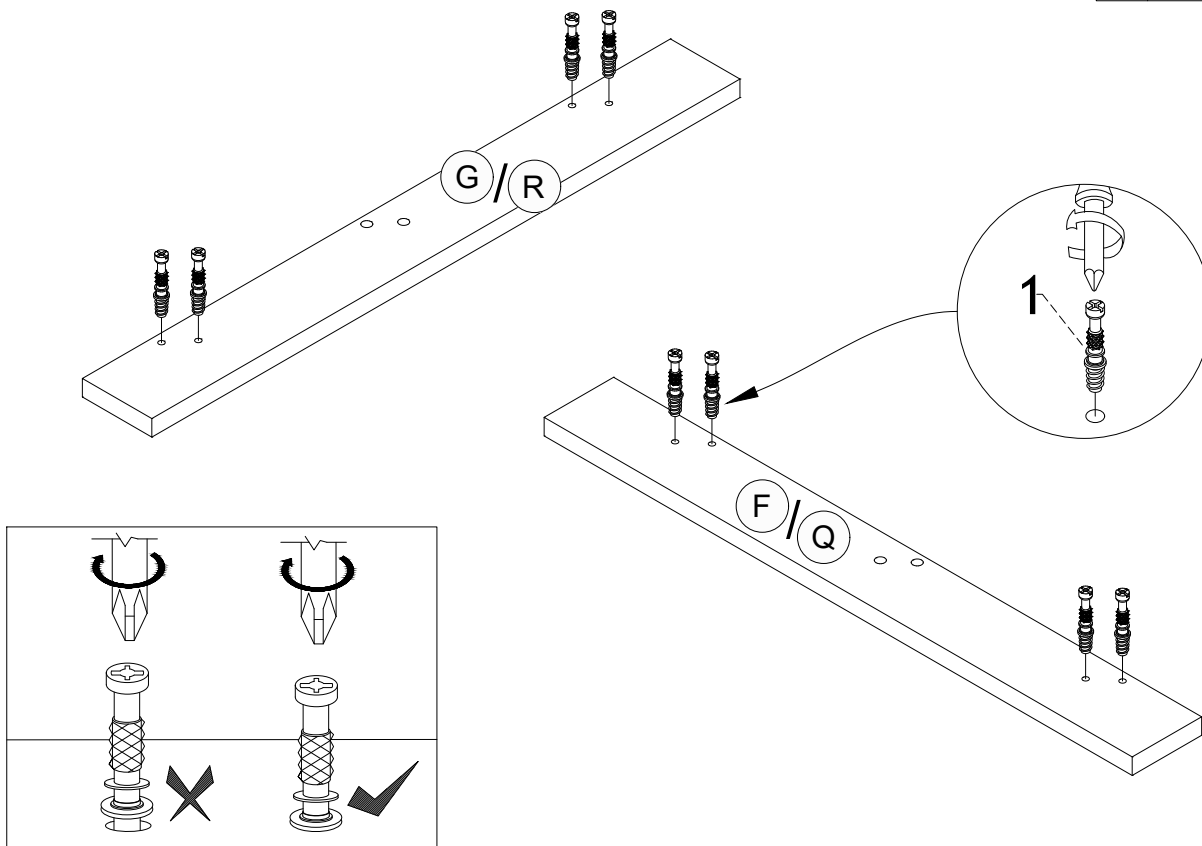

STEP 1

1		16 pcs